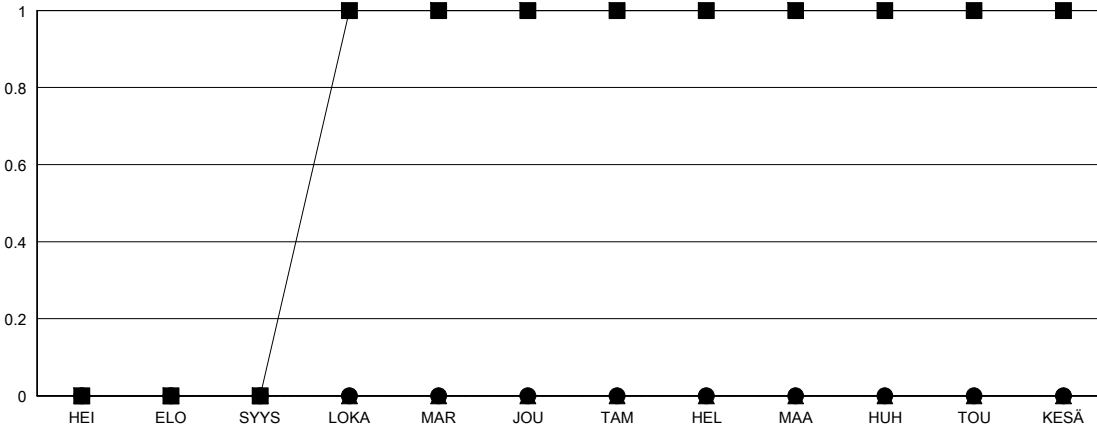

MONTHLY MEMBERSHIP PROGRESS REPORT

District 107 A

Results as of: 5/31/2017

GMT: Kenneth Persson

SIJAINI FINLAND

GMT VAALIPIIRI

Klubit			
TULOKSET 2016-2017			
NELJÄNNES	UUDEN KLUBIN TAVOITE	UUDET KLUBIT	LOPETETUT KLUBIT
HEI/ELO/SYYS	0	0	0
LOKA/MAR/JOU	1	0	0
TAM/HEL/MAA	0	0	0
HUH/TOU/KESÄ	0	0	1

jäsenä			
TULOKSET 2016-2017			
NELJÄNNES	UUSIEN JÄSENTEN NETTOTAVOITE (ei uudelleen otetut tai siirrot)	UUSIEN JÄSENTEN TODELLINEN MÄÄRÄ (ei uudelleen otetut tai siirrot)	POISTETUT JÄSENET (mukaan lukien siirrot)
HEI/ELO/SYYS	6	27	37
LOKA/MAR/JOU	25	13	40
TAM/HEL/MAA	-2	24	38
HUH/TOU/KESÄ	-2	7	66

TAVOITTEET JA UUDET KLUBIT, KUMULATIIVINEN