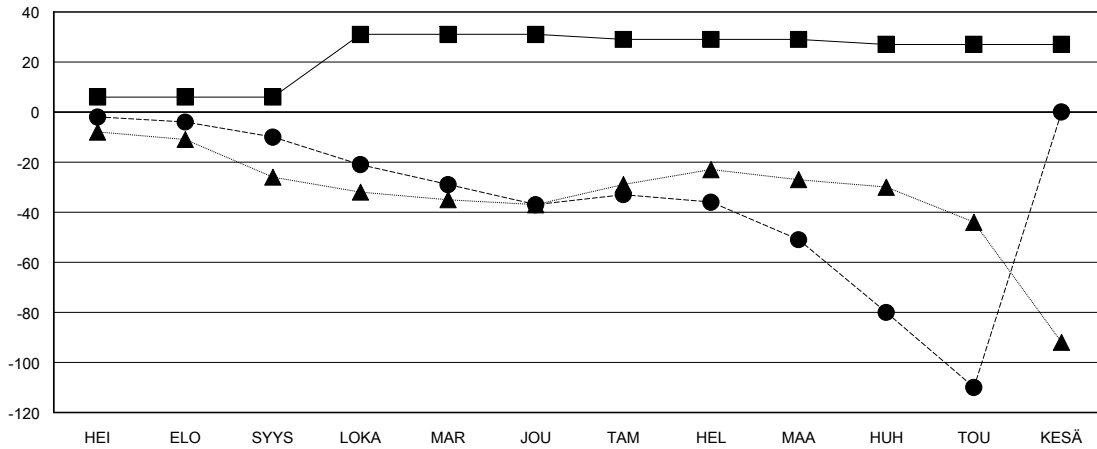

TAVOITTEET JA JÄSENET, KUMULATIIVINEN

LAKKAUTETUT KLUBIT: 1	
EROTETUT JÄSENET	
KUOLLUT	25
KLUBI LAKKAUTETTU	20
MUUT	136
YHTEENSÄ	181

40 CLUBS OF 90 LISÄNNYT YHDEN TAI USEAMMAN UUTTA JÄSENTÄ

SUKUPUOLIJAKAUMA	
MIES	1,985 (82.61%)
NAINEN	418 (17.39%)

[KLIKKAA TÄSTÄ NÄHDÄKSESI KUMULATIIVISET JÄSENTIEDOT](#)

PERHEJÄSENIÄ YHTEENSÄ	16
PERHEJÄSENET, JOTKA MAKSAVAT PUOLET JÄSENMAKSUSTA	8